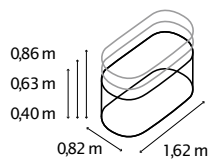

## TECHNISCHE DATEN

<b>Produkt:</b>	Hochbeet   Erweiterung
<b>Modelle:</b>	RUND, BASIC   STRETCHED, CURVE
<b>Material:</b>	Zincalume® (mit Zink & Alu beschichtetes Stahlblech)
<b>Maße:</b>	B 0,82 x T 0,82 m (RUND), B 0,82 x T 1,62 m (BASIC)

## MODELLÜBERSICHT

Modell:	Höhen:	Farben:
RUND	401, 630, 858	Blank, Rubin, Seegras, Granit, Schwarz
BASIC	401, 630, 858	Blank, Rubin, Seegras, Granit, Schwarz
STRETCHED	401, 630, 858	Blank, Rubin, Seegras, Granit, Schwarz
CURVE	858	Blank, Rubin, Seegras, Granit, Schwarz

HOCHBEET VITA  
RUND

HOCHBEET VITA  
BASIC

ERWEITERUNG VITA  
STRETCHED

ERWEITERUNG VITA  
CURVE