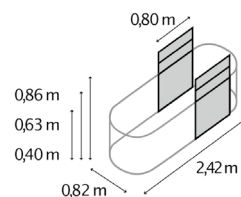

## TECHNISCHE DATEN

<b>Produkt:</b>	Hochbeet   Erweiterung
<b>Modelle:</b>	RUND, BASIC   STRETCHED, CURVE
<b>Material:</b>	Zincalume® (mit Zink & Alu beschichtetes Stahlblech)
<b>Maße:</b>	B 0,82 x T 0,82 m (RUND), B 0,82 x T 1,62 m (BASIC)

## MODELLÜBERSICHT

Modell:	Höhen:	Farben:
RUND	401, 630, 858	Blank, Rubin, Seegras, Granit, Schwarz
BASIC	401, 630, 858	Blank, Rubin, Seegras, Granit, Schwarz
STRETCHED	401, 630, 858	Blank, Rubin, Seegras, Granit, Schwarz
CURVE	858	Blank, Rubin, Seegras, Granit, Schwarz

HOCHBEET VITA  
RUND

HOCHBEET VITA  
BASIC

ERWEITERUNG VITA  
STRETCHED

ERWEITERUNG VITA  
CURVE