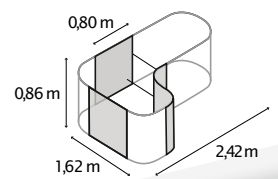

## TECHNISCHE DATEN

<b>Produkt:</b>	Hochbeet   Erweiterung
<b>Modelle:</b>	RUND, BASIC   STRETCHED, CURVE
<b>Material:</b>	Zincalume® (mit Zink & Alu beschichtetes Stahlblech)
<b>Maße:</b>	B 0,82 x T 0,82 m (RUND), B 0,82 x T 1,62 m (BASIC)

## MODELLÜBERSICHT

Modell:	Höhen:	Farben:
RUND	401, 630, 858	Blank, Rubin, Seegras, Granit, Schwarz
BASIC	401, 630, 858	Blank, Rubin, Seegras, Granit, Schwarz
STRETCHED	401, 630, 858	Blank, Rubin, Seegras, Granit, Schwarz
CURVE	858	Blank, Rubin, Seegras, Granit, Schwarz

HOCHBEET VITA  
RUND

HOCHBEET VITA  
BASIC

ERWEITERUNG VITA  
STRETCHED

ERWEITERUNG VITA  
CURVE