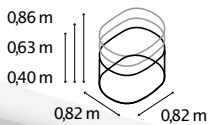

HOCHBEET VITA
RUND